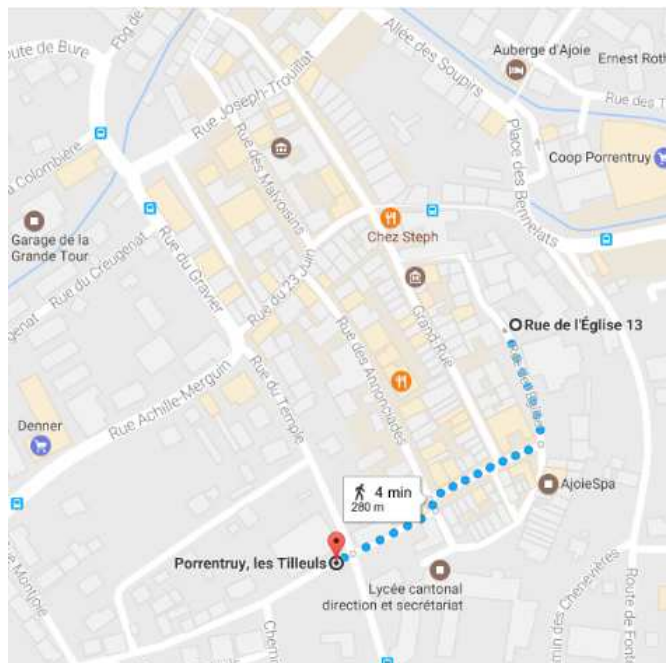

Où nous trouver :
Croix-Rouge Suisse
Canton du Jura
Rue de l'Église 13
2900 Porrentruy
Tél : 032/465.84.00

En voiture depuis la Gare de Porrentruy

Depuis le parking jusqu'à la Rue de l'Église 13, à pied.

A pied depuis la Gare de Porrentruy :