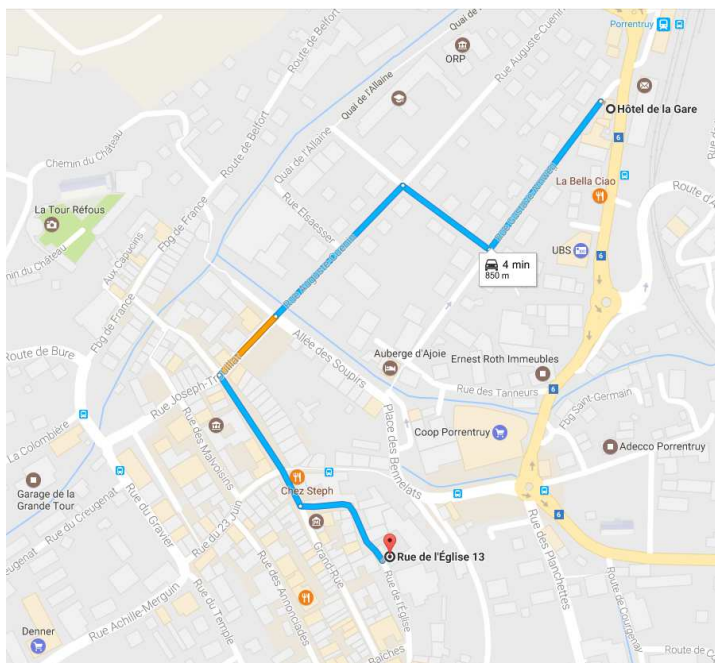

Où nous trouver :
Croix-Rouge Suisse
Canton du Jura
Rue de l'Église 13
2900 Porrentruy
Tél : 032/465.84.00

En voiture depuis la Gare de Porrentruy

Depuis le parking jusqu'à la Rue de l'Église 13, à pied.

A pied depuis la Gare de Porrentruy :